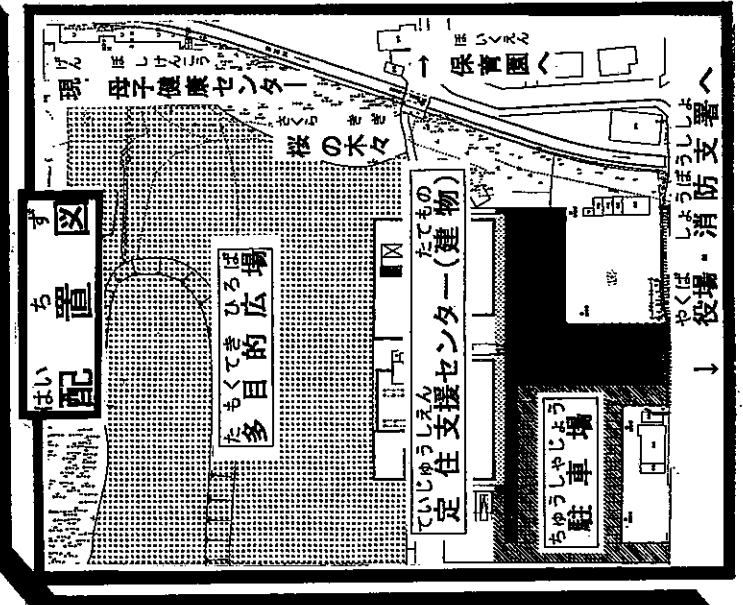

スタジオ・カラオケ

親子交流コーナー
おくないこうえん
(屋内公園)

保育
学童

みなみぐち
南口

保育園へ

にしぐち
西口

びょういんじゆんかい
病院巡回バス停留所

外観イメージ(西口側)

※部屋の名前などは仮のものです。変わる場合があります。

配置図

多目的広場

定住支援センター(建物)

保育園

母子健康センター

病院巡回バス停留所

駐輪場