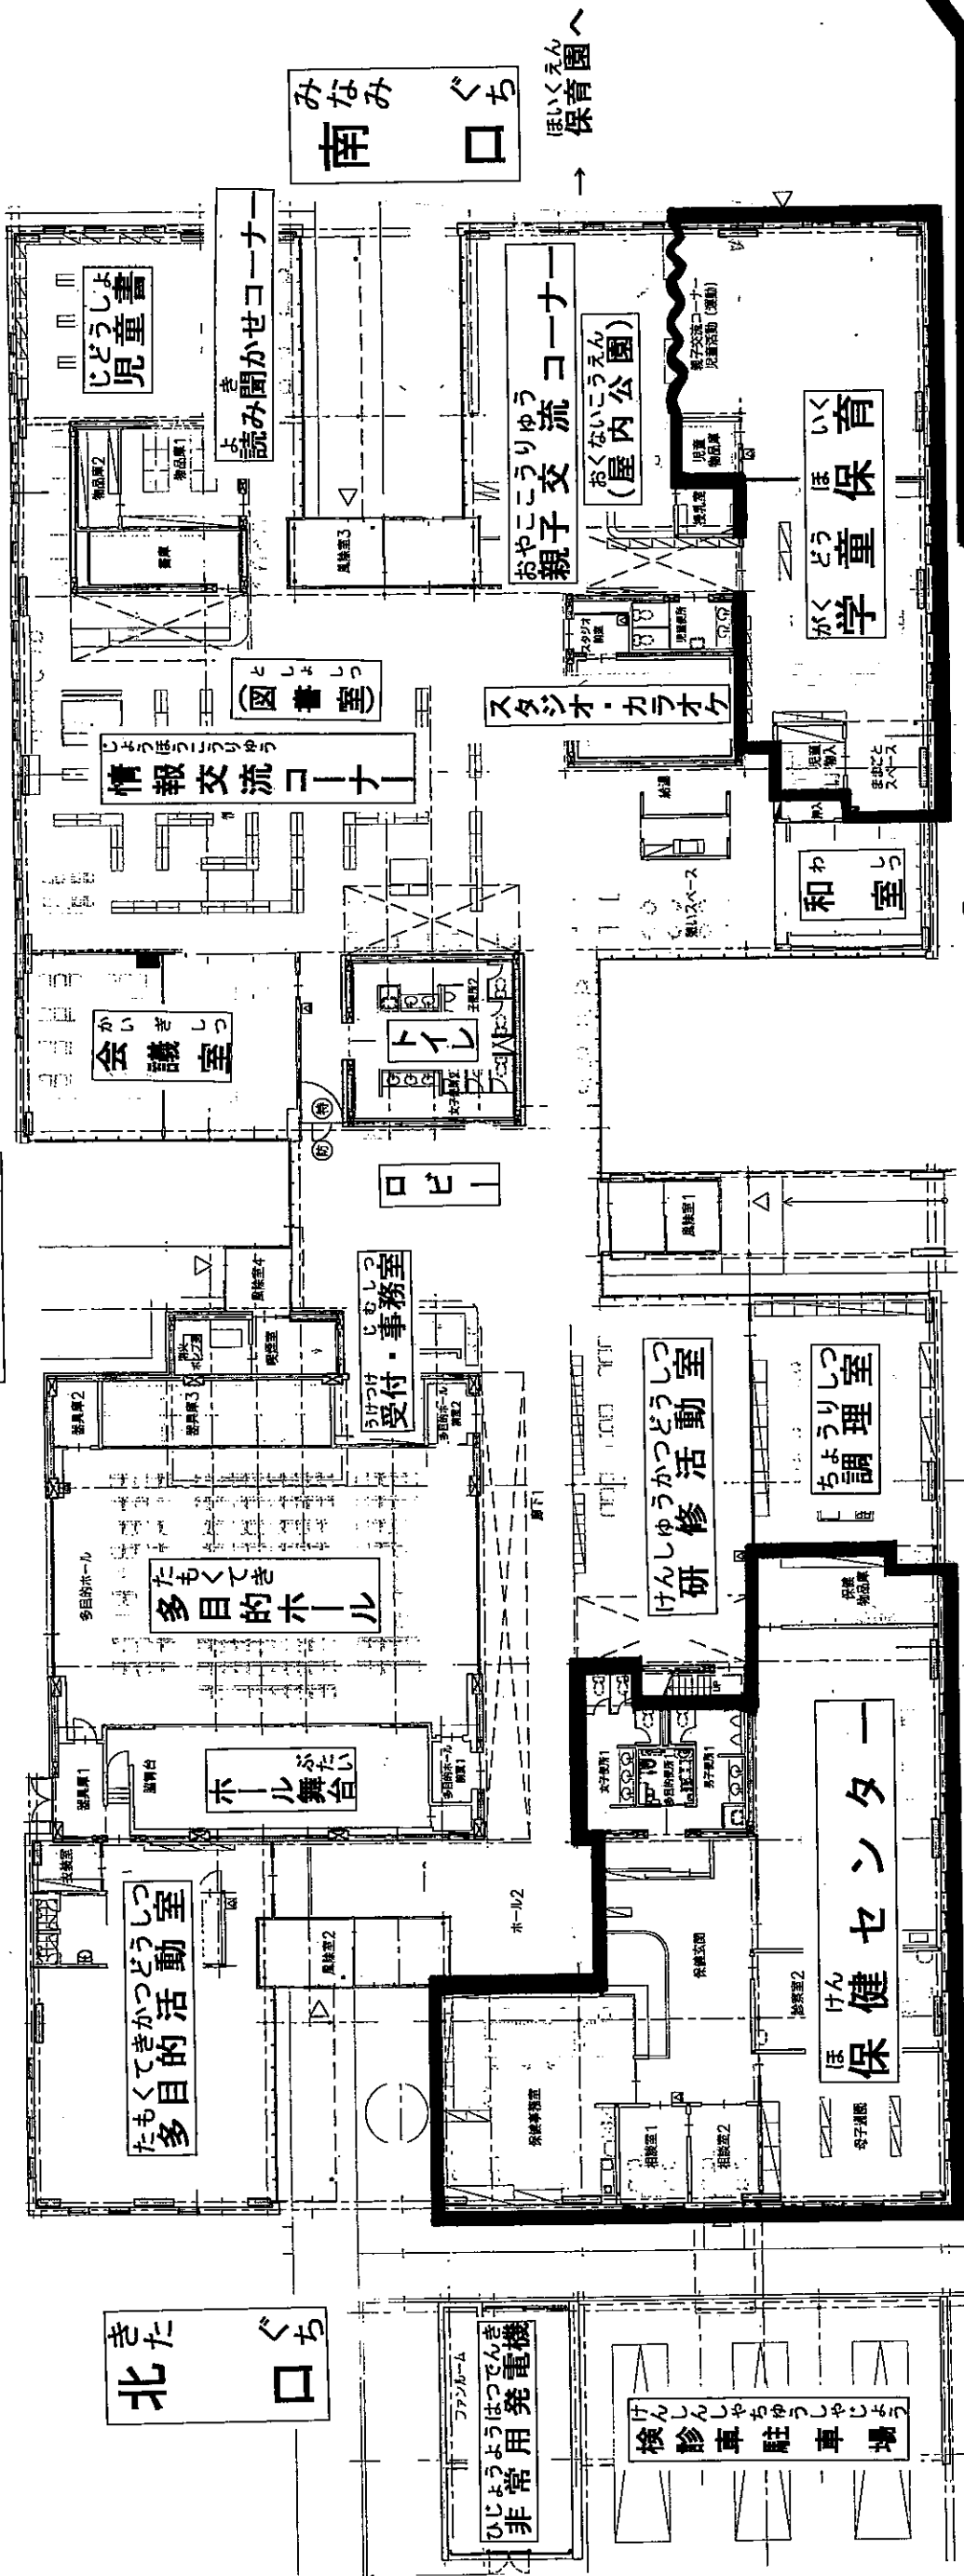

ていじゆうしえん
定住支援センター見取図

みとりりず

ひがしぐち
東口

↑ たもくてきひろば
多目的広場へ

きたぐち
北口

非常用発電機

検診車駐車場

保健センター

研修活動室

調理室

多目的ホール

ホール舞台

多目的活動室

受付・事務室

会議室

図書室

スタジオ・カラオケ

親子交流コーナー
おくないこうえん
(屋内公園)

保育
学童

みなみぐち
南口

保育園へ

にしぐち
西口

びょういんじゆんかい
病院巡回バス停留所

外観イメージ(西口側)

※部屋の名前などは仮のものです。変わる場合があります。

配置図

多目的広場

定住支援センター(建物)

保育園

母子健康センター

病院巡回バス停留所

駐輪場